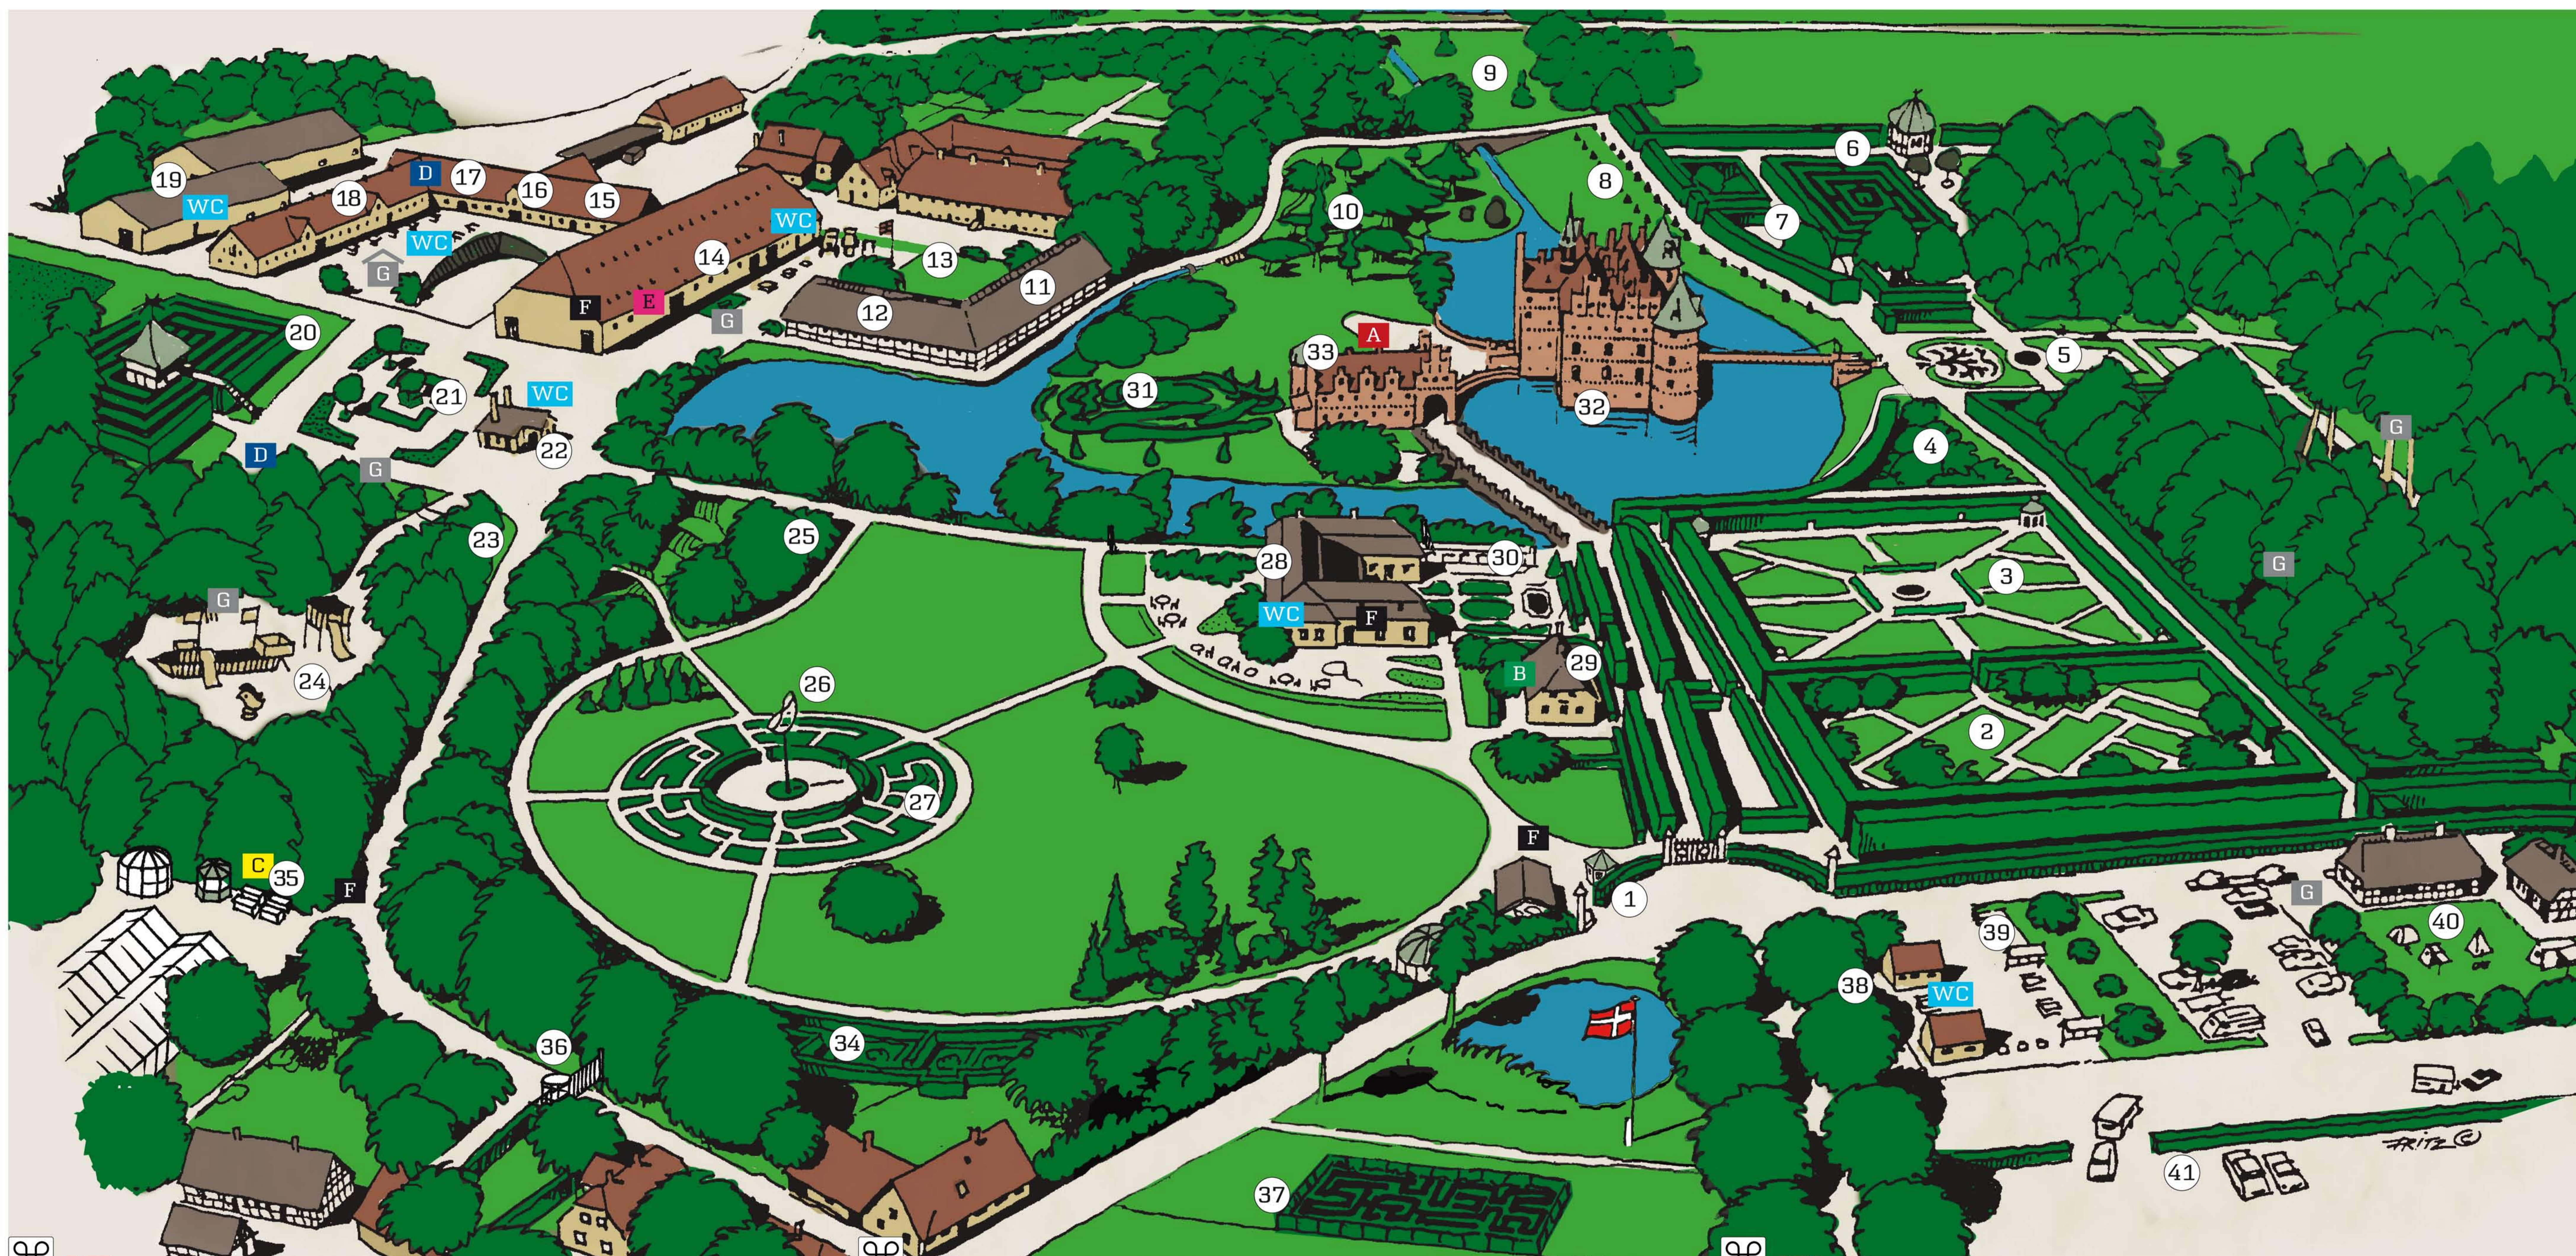

OVERSIGTSKORT

ÜBERSICHTSKARTE : MAP

A Slotsbutik, Schloss Geschäft, Castle Boutique
Souvenirs, brugskunst, is og slik
Souvenirs, Angewandte Kunst, Eis, Süßigkeiten
Souvenirs, Applied Arts, icecream, candy

B Ishuset, Ishuset, Ishuset
Isvafler, soft-ice og kaffe
Eistüten, Softice, Kaffee
Icecream cones, softice, coffee

C Plantesalg, Pflanzenverkauf, Plant shop
Planter og brugskunst
Pflanzen, Angewandte Kunst
Plants, Applied Arts

D Madkiosk, Madkiosk, Madkiosk
Fast-food, kaffe, is, Slush-ice og slik
Fast-food, Kaffee, Eis, Slush-ice, Süßigkeiten
Fast-food, coffee, icecream, Slush-ice, candy

E Veterankiosk, Veterankiosk, Veterankiosk
Souvenirs, legetøj, kaffe, is og slik
Souvenirs, Spielzeug, Kaffee, Eis, Süßigkeiten
Souvenirs, toys, coffee, icecream, candy

F Photostander, Photo Ständer, Photo panel
Photostander til sæsonkort
Photo Ständer für Dauerkarte
Photo panel for seasonal card

G Siddepladser, Sitzpladse, Seats
Til medbragt mad (320 pladser)
Für mitgebrachtes Essen (320 Plätze)
Available for picnic (320 seats)

G Siddepladser, Sitzpladse, Seats
Til medbragt mad (150 overdækkede siddepladser)
Für mitgebrachtes Essen (150 Überdachte Sitzpladse)
Available for picnic (150 Covered seatings)

WC Toilet, Toilette, Toilet
Toilet m. pusle- og handicapfaciliteter
Toilette mit Wickel- und Behindertengerecht
Toilet with nursing and disabled facilities

1. Billetindgang
2. Fuchsiahave
3. Urtegård
4. Fuglevoliere
5. Renaissancehave
6. Den gamle labyrinth fra 1730 (ikke åben for publikum)
7. Hvilehave til eftertanke
8. Piet Hein's Superæg
9. Dyrehave
10. Den engelske have, picnic område, ammerum
11. Landbrugsmuseum
12. Hestevognsmuseum
13. Dufthave
14. Veteranmuseum

15. Købmandsmuseum
16. Motorcykelmuseum
17. Dracula's Krypt
18. Åbne magasiner
19. Falck museum + Åbne magasiner
20. Piet Hein's labyrinth
21. Lege- og aktivitetsområde
22. Den gamle smedie
23. Tree Top Walking
24. Legeplads
25. Vandhaven
26. Piet Hein's solur
27. Takslabyrinth m. blå have
28. Café Jomfru Rigborg
29. Dukkehuset

30. Den hvide Have
31. Rosenhave
32. Egeskov Slot, med Titania's palads
33. Portbygning med udstillinger
34. Staudehaven og Den grå Have
35. Plantesalg / Gartneri
36. Udgang
37. Lærkelabyrinth
38. Postkasse
39. Bagagebokse
40. Naturcamping
41. Parkering

1. Eingang und Kartenverkauf
2. Fuchsiengarten
3. Kräuterhof
4. Vogelvoliere
5. Renaissancegarten
6. Das alte Labyrinth aus dem Jahre 1730 (nicht für Publikum geöffnet)
7. Ruhergarten
8. Das Superei von Piet Hein
9. Tiergehege
10. Der Englische Garten, Picnic Raum, Stillen Zimmer
11. Landwirtschaftsmuseum
12. Pferdewagenmuseum
13. Duftgarten
14. Oldtimermuseum

15. Kaufmannsmuseum
16. Motorradmuseum
17. Draculas Gruft
18. Öffene Lagerhäuser
19. Falck Museum + Öffene Lagerhäuser
20. Das Labyrinth von Piet Hein
21. Spiel und Aktions Bereich
22. Die alte Schmiede
23. Tree Top Walking
24. Spielplatz
25. Der Wassergarten
26. Die Sonnenuhr von Piet Hein
27. Das Eibenlabyrinth und Der blauer Garten
28. Café Jomfru Rigborg

29. Das Puppenhaus
30. Der weiße Garten
31. Rosengarten
32. Egeskov Schloss. Mit Titania's Palace
33. Torhaus mit Ausstellungen
34. Der Staudengarten und Der graue Garten
35. Pflanzenverkauf / Gartenbau
36. Ausgang
37. Das Lärchenlabyrinth
38. Briefkasten
39. Gepäckbox
40. Naturcampingplatz
41. Parkplatz

1. Ticket entrance
2. Fuschia Garden
3. Kitchen Garden
4. Aviary
5. Renaissance Garden
6. The Old Maze (1730) (Closed to the public)
7. Resting garden
8. Piet Hein's Super-ellipse
9. Deer Park
10. The English Garden, picnic area, Breastfeeding room
11. The Museum of Agriculture
12. The Museum of Horse-drawn Vehicles
13. Scent garden

14. The Veteran Car Museum
15. Grocer's Museum
16. The Motor Cycle Museum
17. Dracula's Crypt
18. Open stores
19. Falck Museum + Open stores
20. Piet Hein's Maze
21. Play and activity area
22. The Old Smithy
23. Tree Top Walking
24. Playground
25. Water Garden
26. Piet Hein's Sundial
27. Yew Maze and blue garden
28. Café Jomfru Rigborg

29. The Doll's House
30. The White Garden
31. Rose Garden
32. Egeskov castle, with Titania's Palace
33. Gatehouse with exhibitions
34. Herbaceous Garden and The Grey Garden
35. Plant shop / horticulture
36. Exit
37. Larch Maze
38. Mail-box
39. Luggage locker
40. Camping site
41. Car park