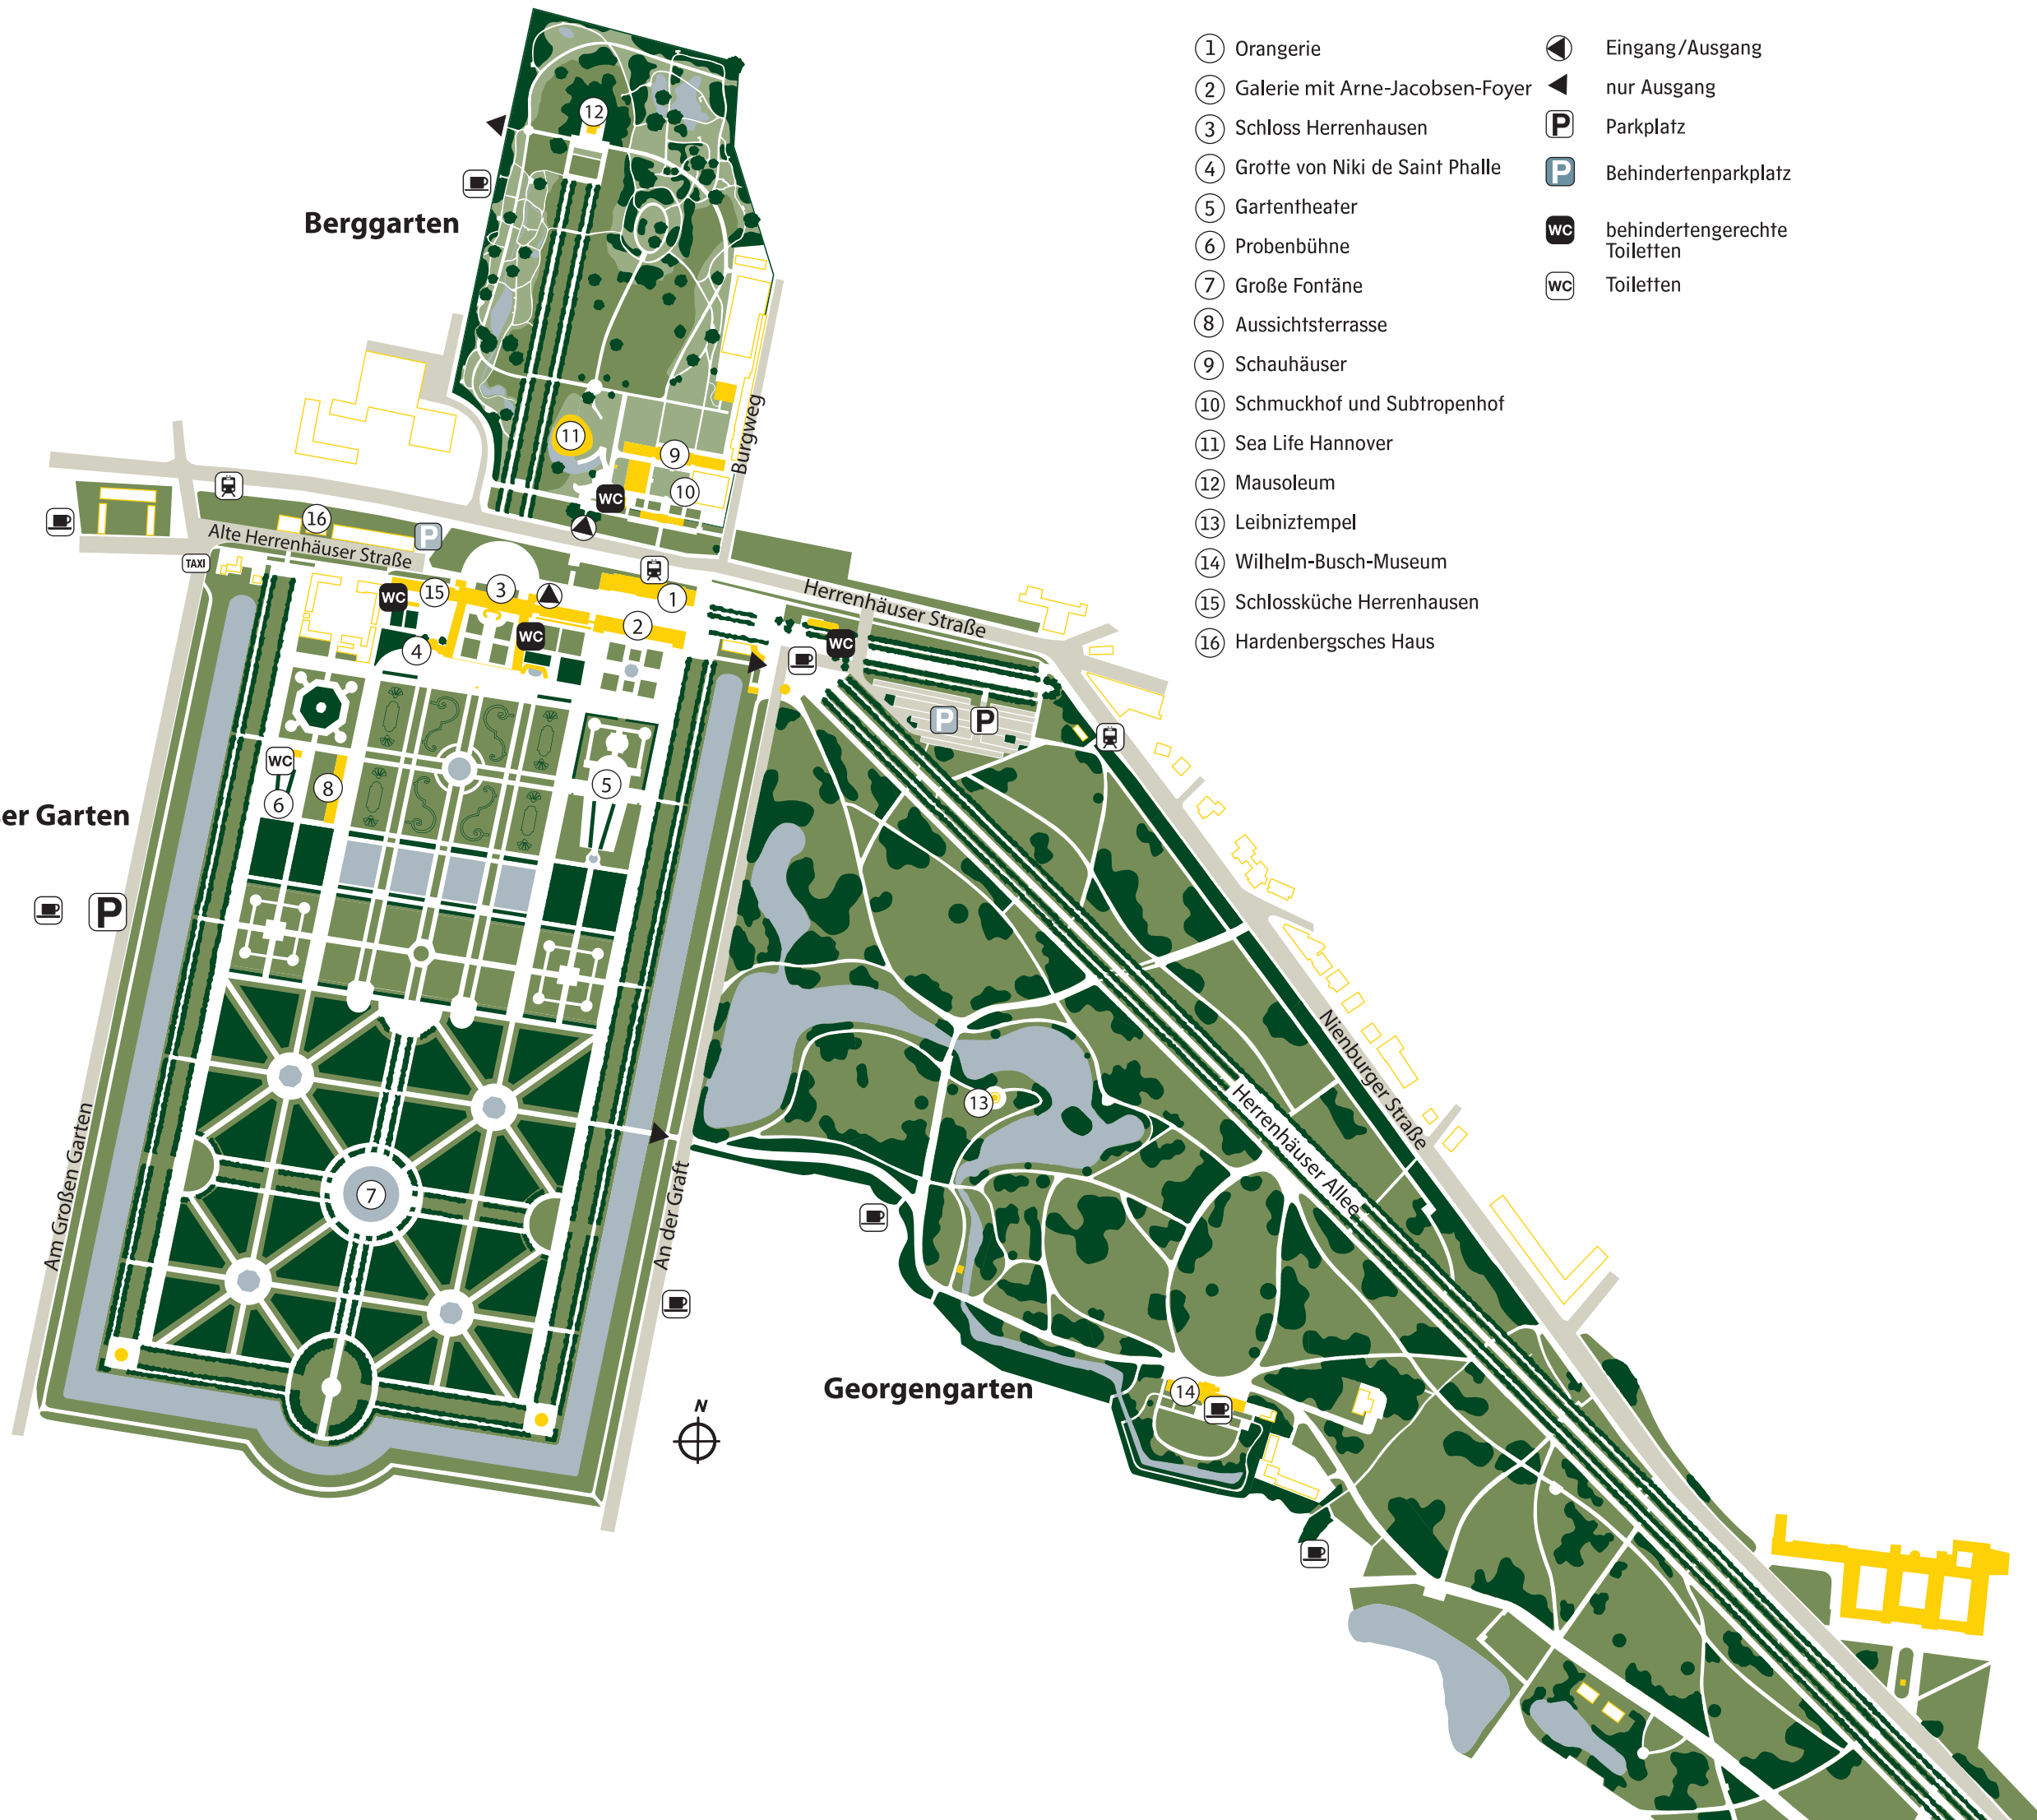

- ① Orangerie
  - ② Galerie mit Arne-Jacobsen-Foyer
  - ③ Schloss Herrenhausen
  - ④ Grotte von Niki de Saint Phalle
  - ⑤ Gartentheater
  - ⑥ Probenbühne
  - ⑦ Große Fontäne
  - ⑧ Aussichtsterrasse
  - ⑨ Schauhäuser
  - ⑩ Schmuckhof und Subtropenhof
  - ⑪ Sea Life Hannover
  - ⑫ Mausoleum
  - ⑬ Leibniztempel
  - ⑭ Wilhelm-Busch-Museum
  - ⑮ Schlossküche Herrenhausen
  - ⑯ Hardenbergsches Haus
- ⬇ Eingang/Ausgang
  - ⬅ nur Ausgang
  - P Parkplatz
  - P Behindertenparkplatz
  - WC behindertengerechte Toiletten
  - WC Toiletten

**Berggarten**

**Großer Garten**

**Georgengarten**

Alte Herrenhäuser Straße

Herrenhäuser Straße

Herrenhäuser Allee

Nienburger Straße

Bürgweg

Am Großen Garten

An der Graft